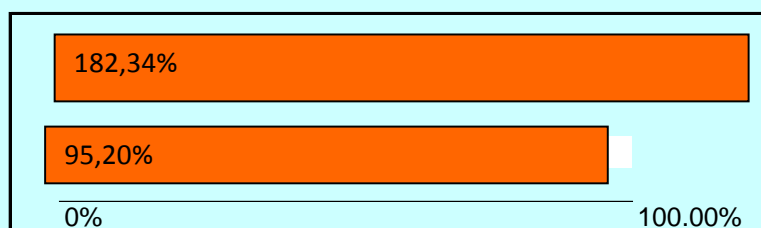

Energia vanduta de
 ABSOLUTE ENERGY S.R.L.
 din import : 0%

Emisii de CO₂ si deseuri radioactive

Emisii de CO₂ (482.63 g/kWh)
impact asupra mediului peste media pe tara

Deseuri radioactive (**0,002856** g/kWh)
impact asupra mediului sub media pe tara