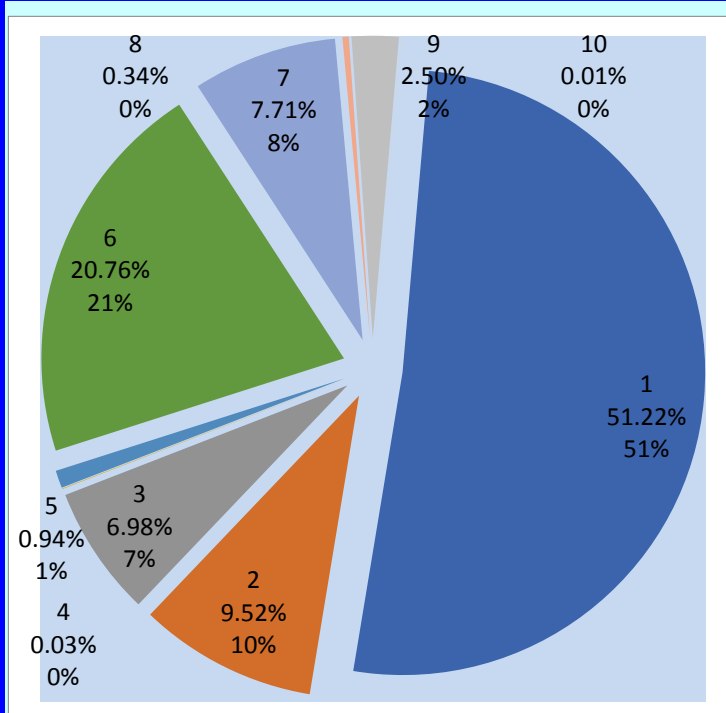

ETICHETA ENERGIE ELECTRICA

Furnizor: **ABSOLUTE ENERGY S.R.L.**
 Telefon: **021313672251**
 Web site: www.absolute-energy.ro

Energie electrica furnizata de ABSOLUTE ENERGY SRL – 2019

Sursa primara de energie	ABSOLUTE ENERGY SRL	Productie energie electrica ROMANIA
Carbune (1)	51.22%	22.89%
Nuclear (2)	9.52%	18.98%
Gaze naturale (3)	6.98%	13.95%
Pacura (4)	0.03%	0.01%
Alte surse conventionale (5)	0.94%	2.00%
Regenerabile	31.32%	41.28%
Hidroelectric (6)	20.76%	26.75%
Eolian (7)	7.71%	12.09%
Biomasa (8)	0.34%	0.68%
Solar (9)	2.50%	2.62%
Alte regenerabile (10)	0.01%	0.01%

Energia vanduta de
 ABSOLUTE ENERGY S.R.L.
 din import : 0%

Emisii de CO₂ si deseuri radioactive

Emisii de CO₂ (482.63 g/kWh)
impact asupra mediului peste media pe tara

Deseuri radioactive (**0,002856** g/kWh)
impact asupra mediului sub media pe tara